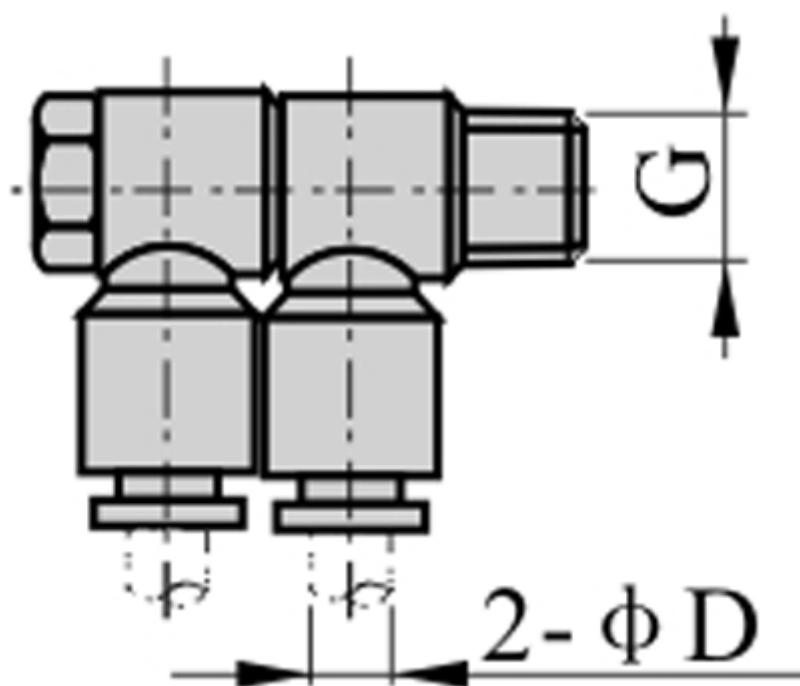

Varenummer: 58EPHW1002
Beskrivelse: Fitting EPHW1002 Dobbelt vinkel
Gevind 1/4", slangediameter - 10

Mål

D = 10
Gevind = 1/4"